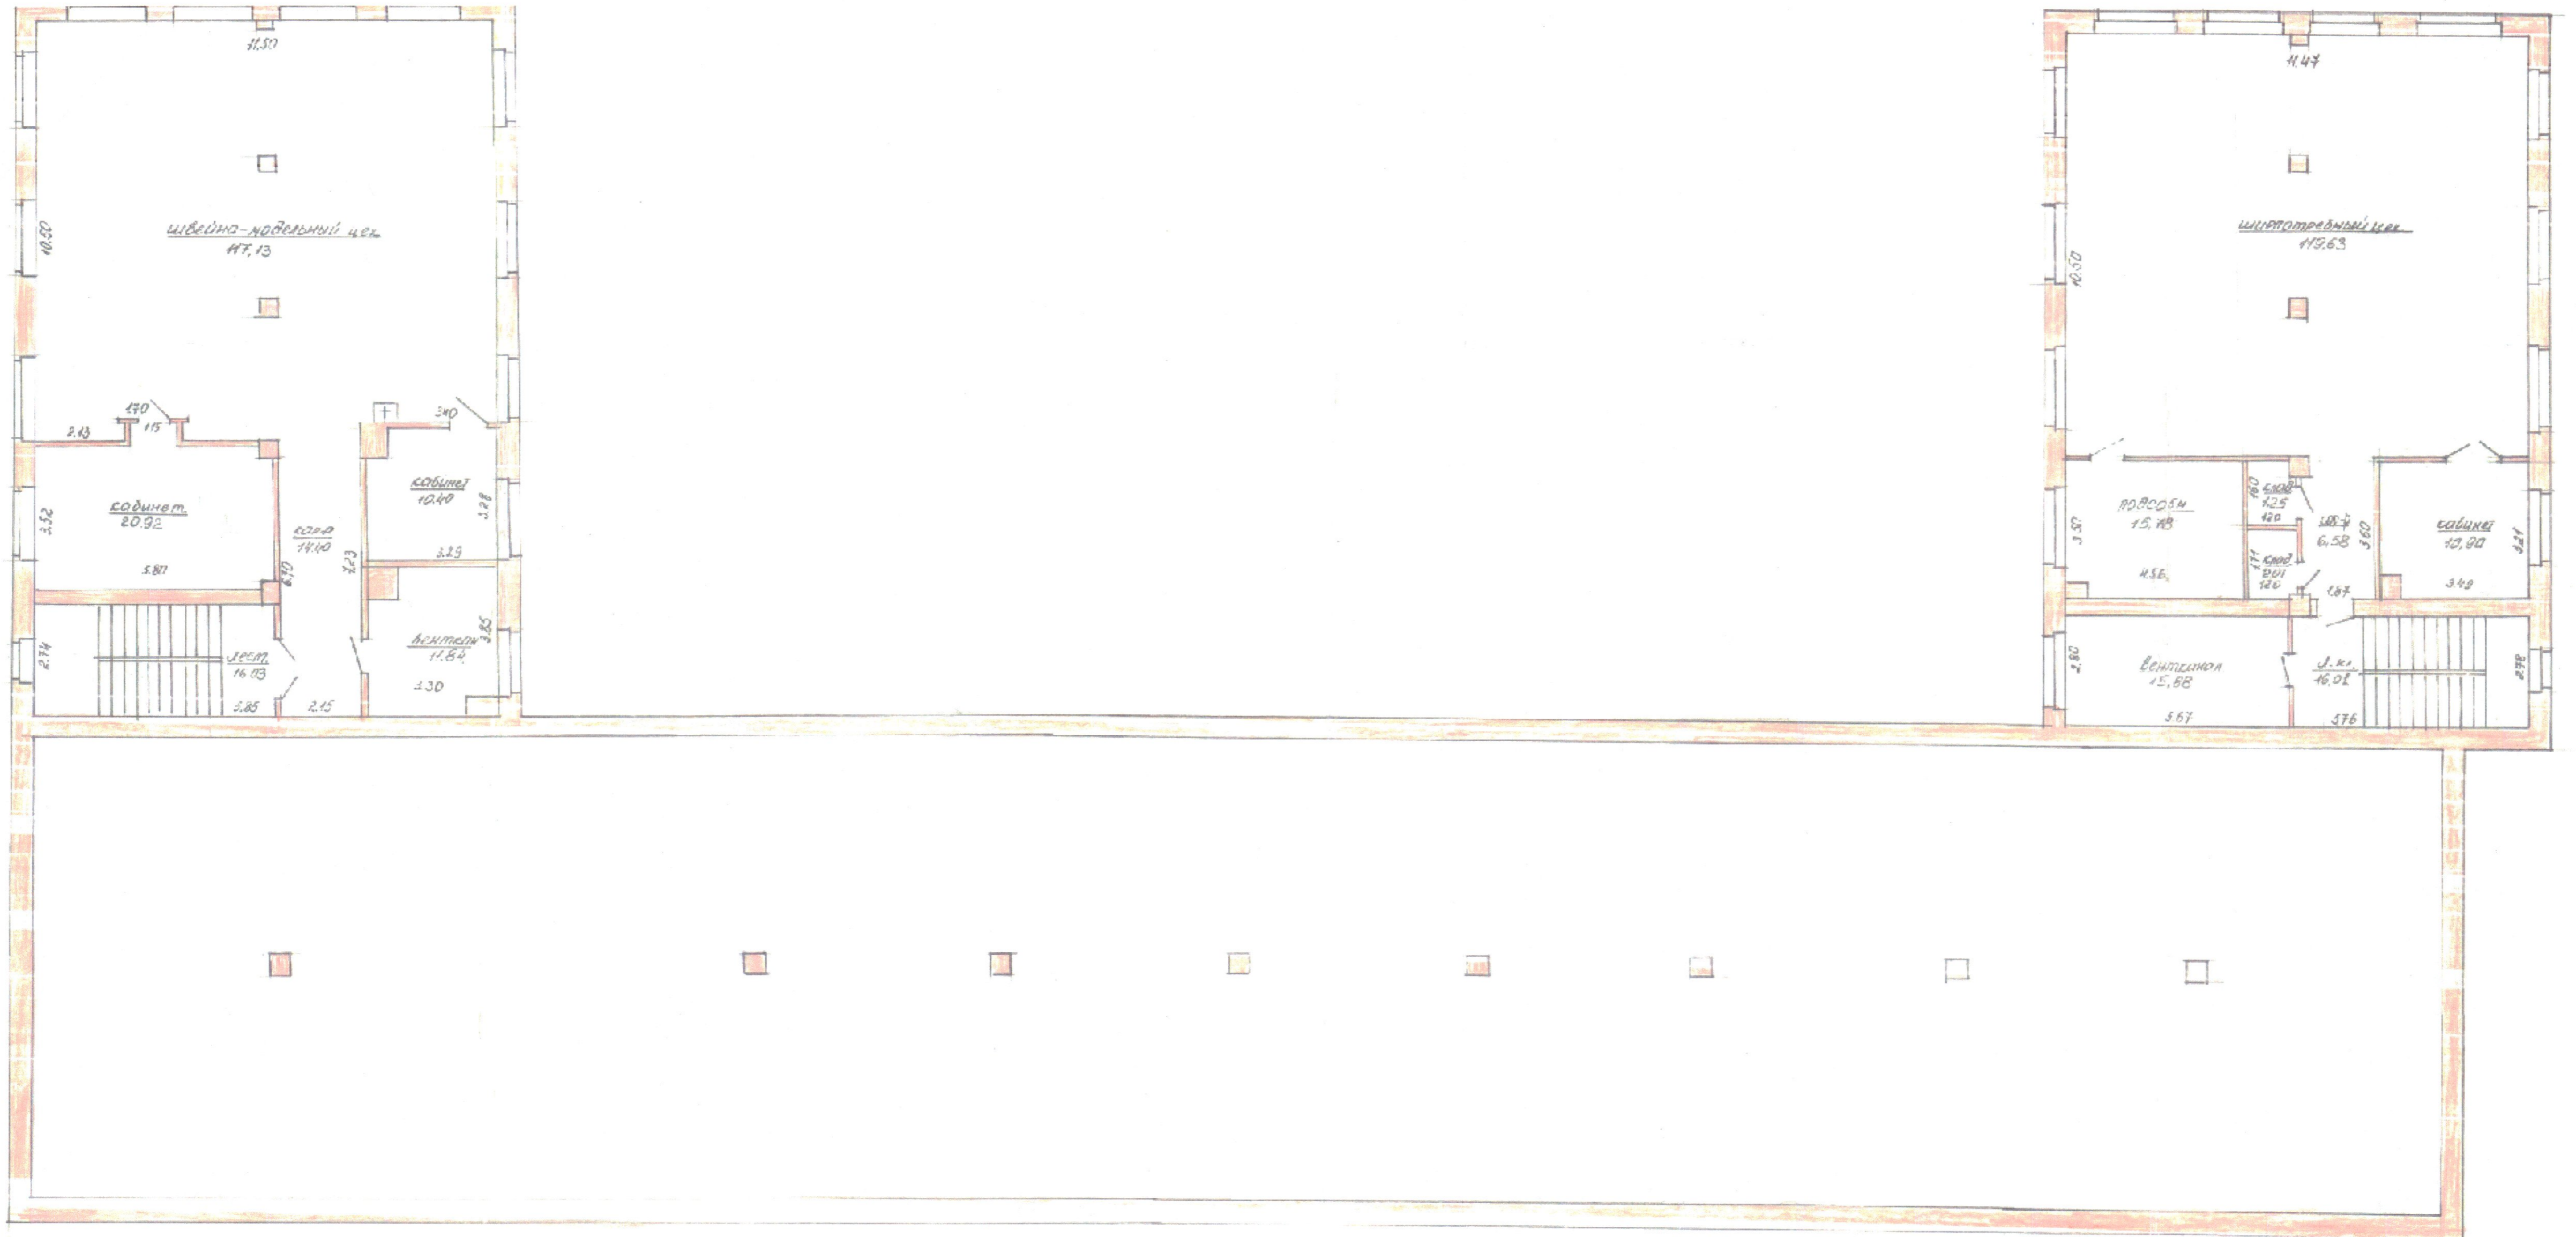

Поэтажный план
Этаж 2

278.98
378.76
в т.ч. коридор 298.02

РУП "Витебское агентство по государственной регистрации и земельному кадастру"			
Административно-производственный корпус			
211322, Республика Беларусь, Витебская обл., Витебский р-н, Бабиничский с/с, п. Витьба, ул. Центральная, 1Г			
Литер А2/к	Секция (подъезд): -	Этаж: 2	
Составлен по состоянию на: 01.06.2001г.			
Масштаб	Лист	Листов	Стр.
1:100	Инициалы, Фамилия	Подпись	Дата
Составил	Е.Г. Куржалова		22.06.2023
Оформил	Е.Г. Куржалова		22.06.2023
Проверил	С.А. Карпович		22.06.2023